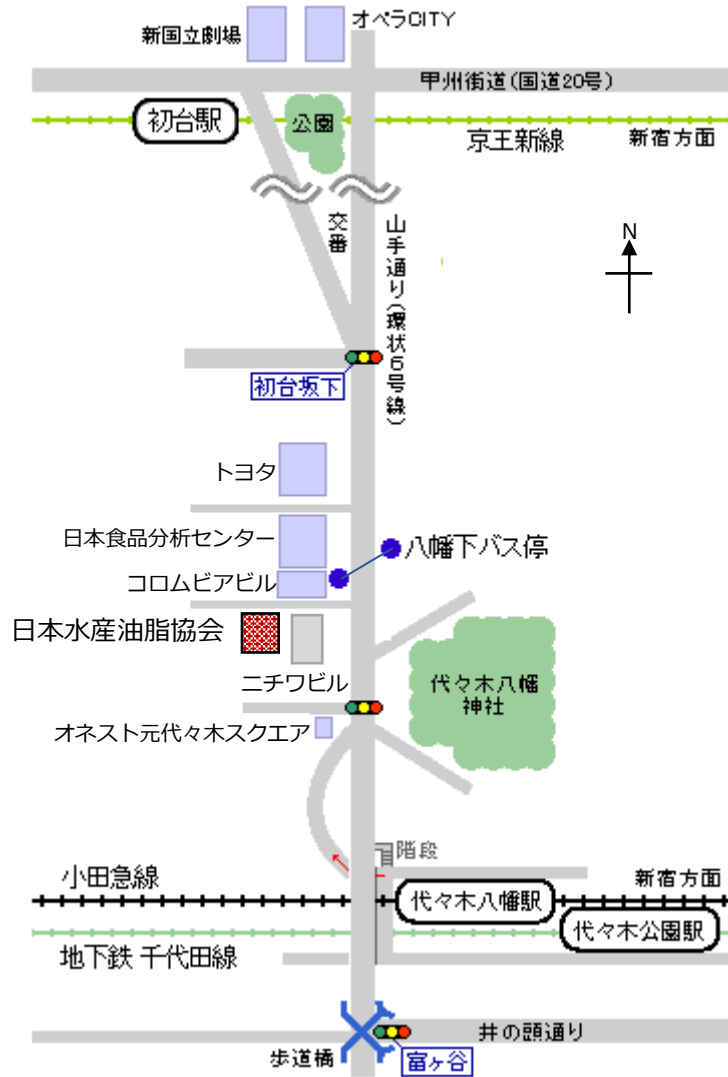

案内図

一般財団法人日本水産油脂協会
〒151-0062
東京都渋谷区元代々木町 32-7
TEL. 03-3469-6891

小田急線	代々木八幡駅 下車 徒歩6分
地下鉄千代田線	代々木公園駅 下車 代々木上原寄り出口 徒歩6分
京王新線	初台駅 下車 南口出口 徒歩13分
バス	渋谷駅発／京王バス(63、64 系統)「中野駅」行き 都営バス(66 系統)「阿佐ヶ谷駅」行き →「八幡下」(日本食品分析センター前) 下車